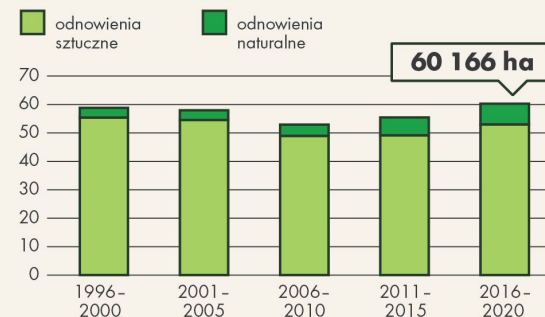

Gospodarstwo Nasionno-Szkółkarskie w Sukowie, Nadl. Daleszyce – największa i najnowocześniejsza szkółka kontenerowa w Lasach Państwowych

Ile odnawiamy (tys. ha/rok)