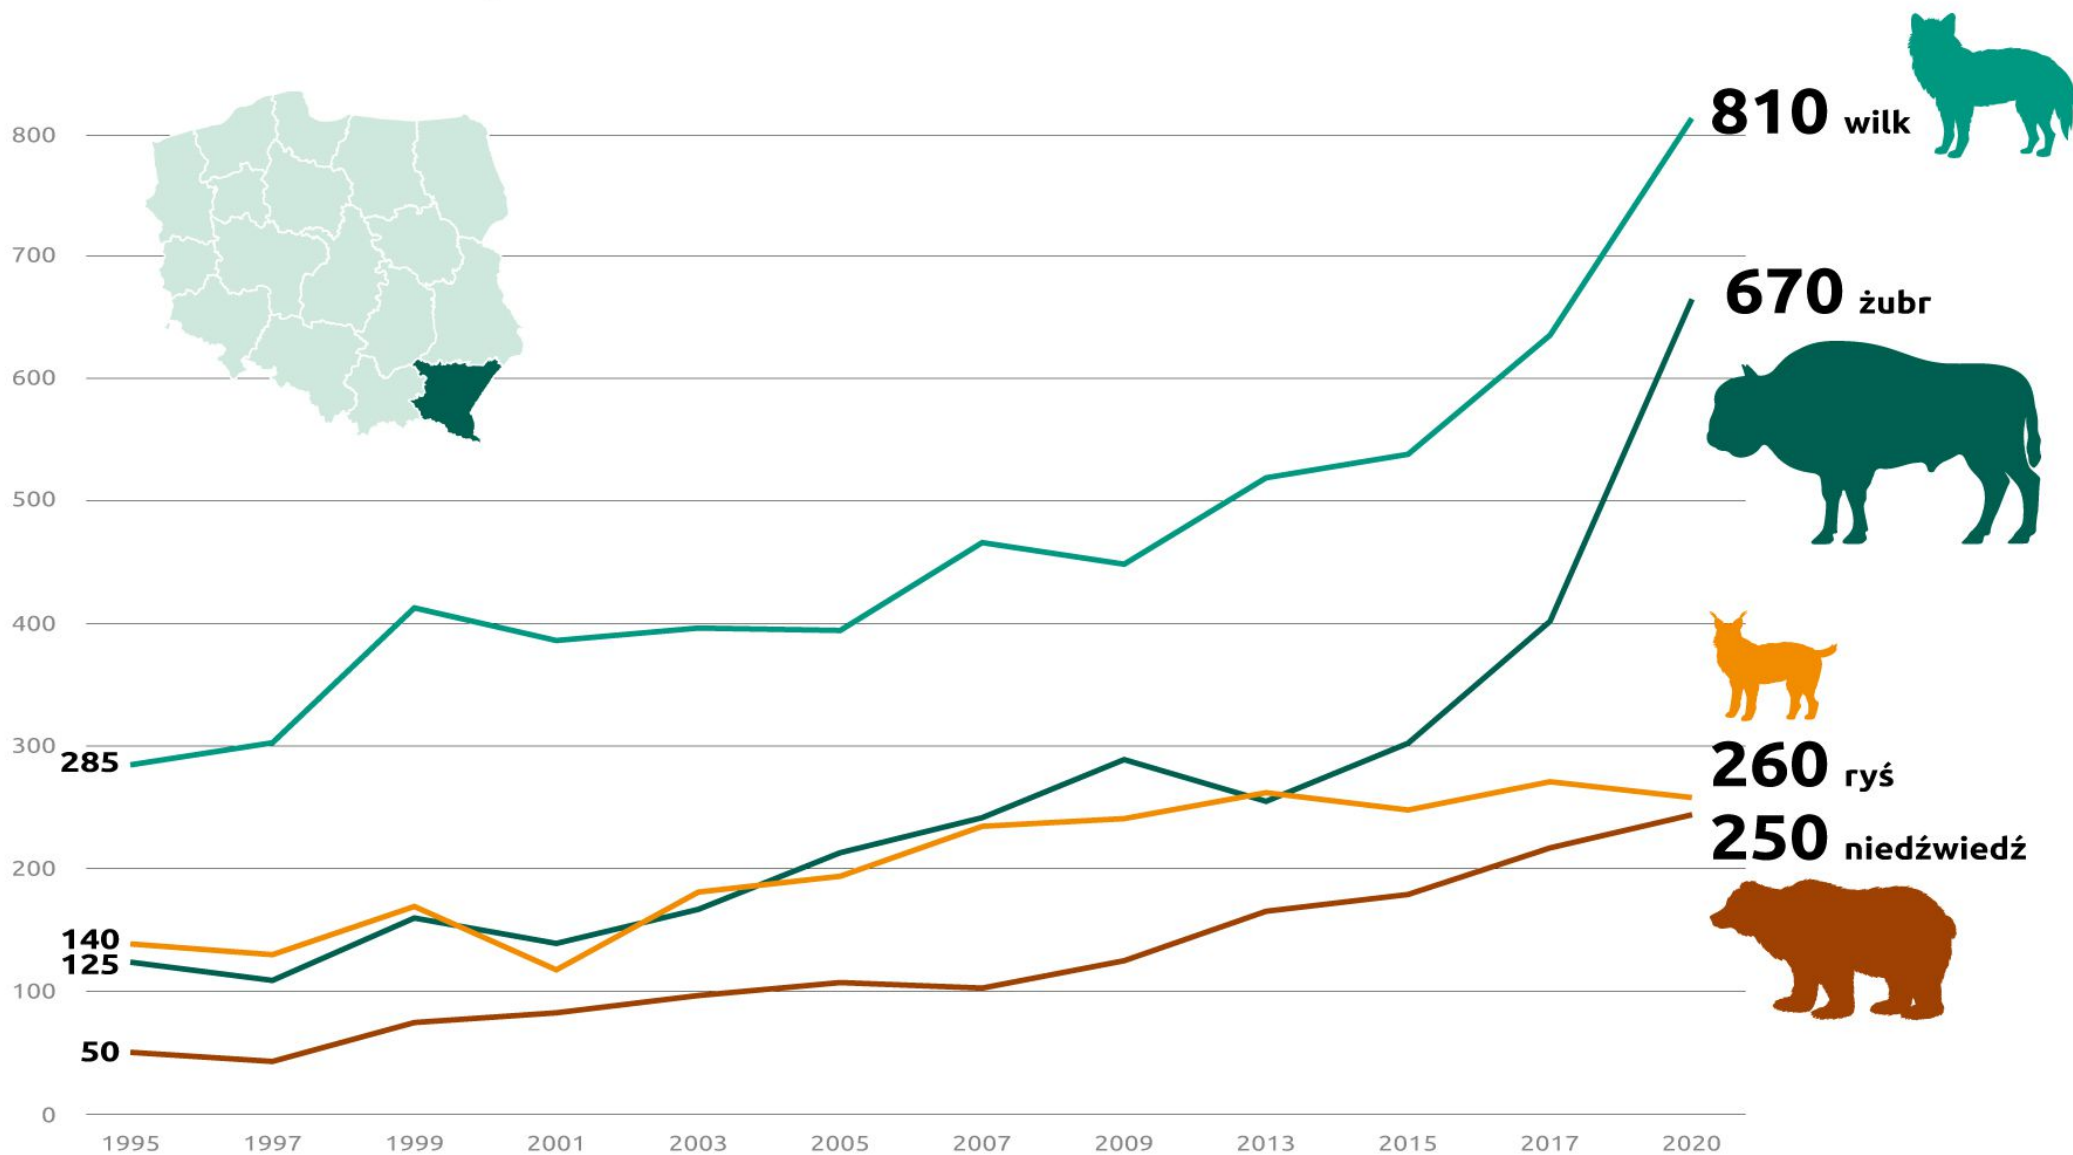

LASY PEŁNE ZWIERZĄT

Od lat na terenie RDLP Krosno rosną populacje chronionych gatunków ssaków. To dowód, że leśnicy potrafią zapewnić im dobre warunki do życia, a zrównoważona gospodarka leśna skutecznie godzi potrzeby natury i człowieka.